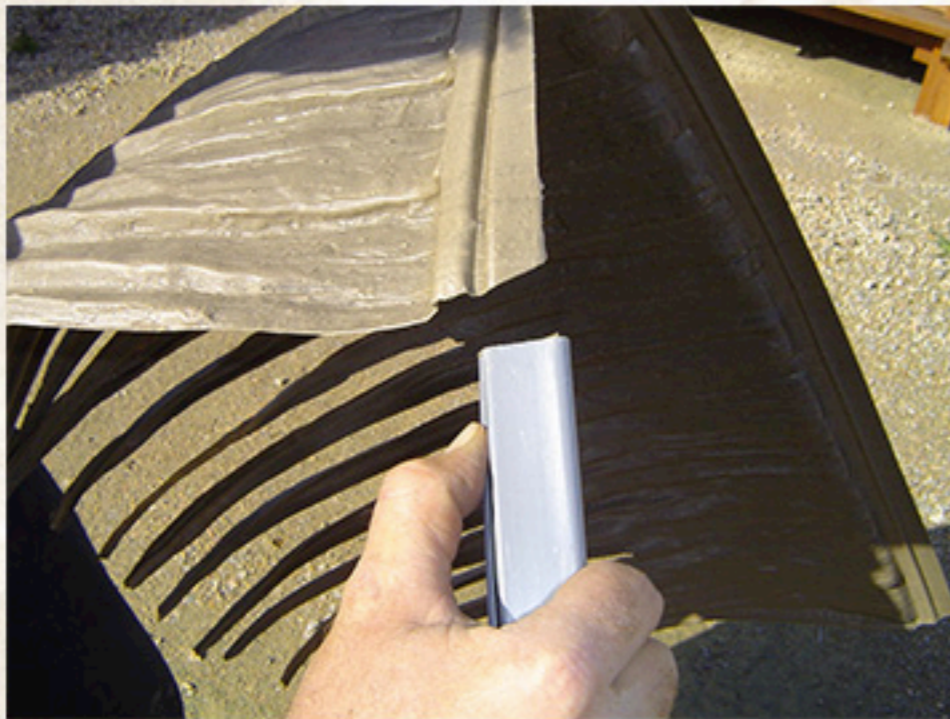

*Ajoutez une touche d'exotisme
à votre environnement*

Palmeo

Toitures exotiques synthétiques

100%
recyclable

Produits

Aloha

Les feuilles Aloha sont adaptées pour une fixation directe sur la charpente. Elles offrent en une seule pratique de pose, deux solutions techniques complémentaires. Une couverture extérieure efficace obtenue par un concept de montage sur rail.

Une sous-toiture apparente à l'esthétique très appréciée et reconnue dans de nombreux pays.

L'ensemble de ce concept assure une résistance exceptionnelle aux intempéries et vents violents.

Rio

Les feuilles Rio sont prévues pour être fixées sur des panneaux de bois ou tout autre parement fini. Matériau idéal pour les constructions équipées de climatisation intérieure.

Ce modèle offre des solutions nouvelles sur différents supports, telles que, toitures à rénover, en tôles ou existantes.

Ces feuilles sont aussi disponibles en option en version "fire retarded".

Installation

Aloha

L'aspect visuel tant intérieur qu'extérieur offre un aspect esthétique identique aux toitures tropicales traditionnelles.

Le colisage est proposé en paquet de 72 feuilles couvrant 8 m² avec rails de fixation standard d'environ 3 mètres de longueur.